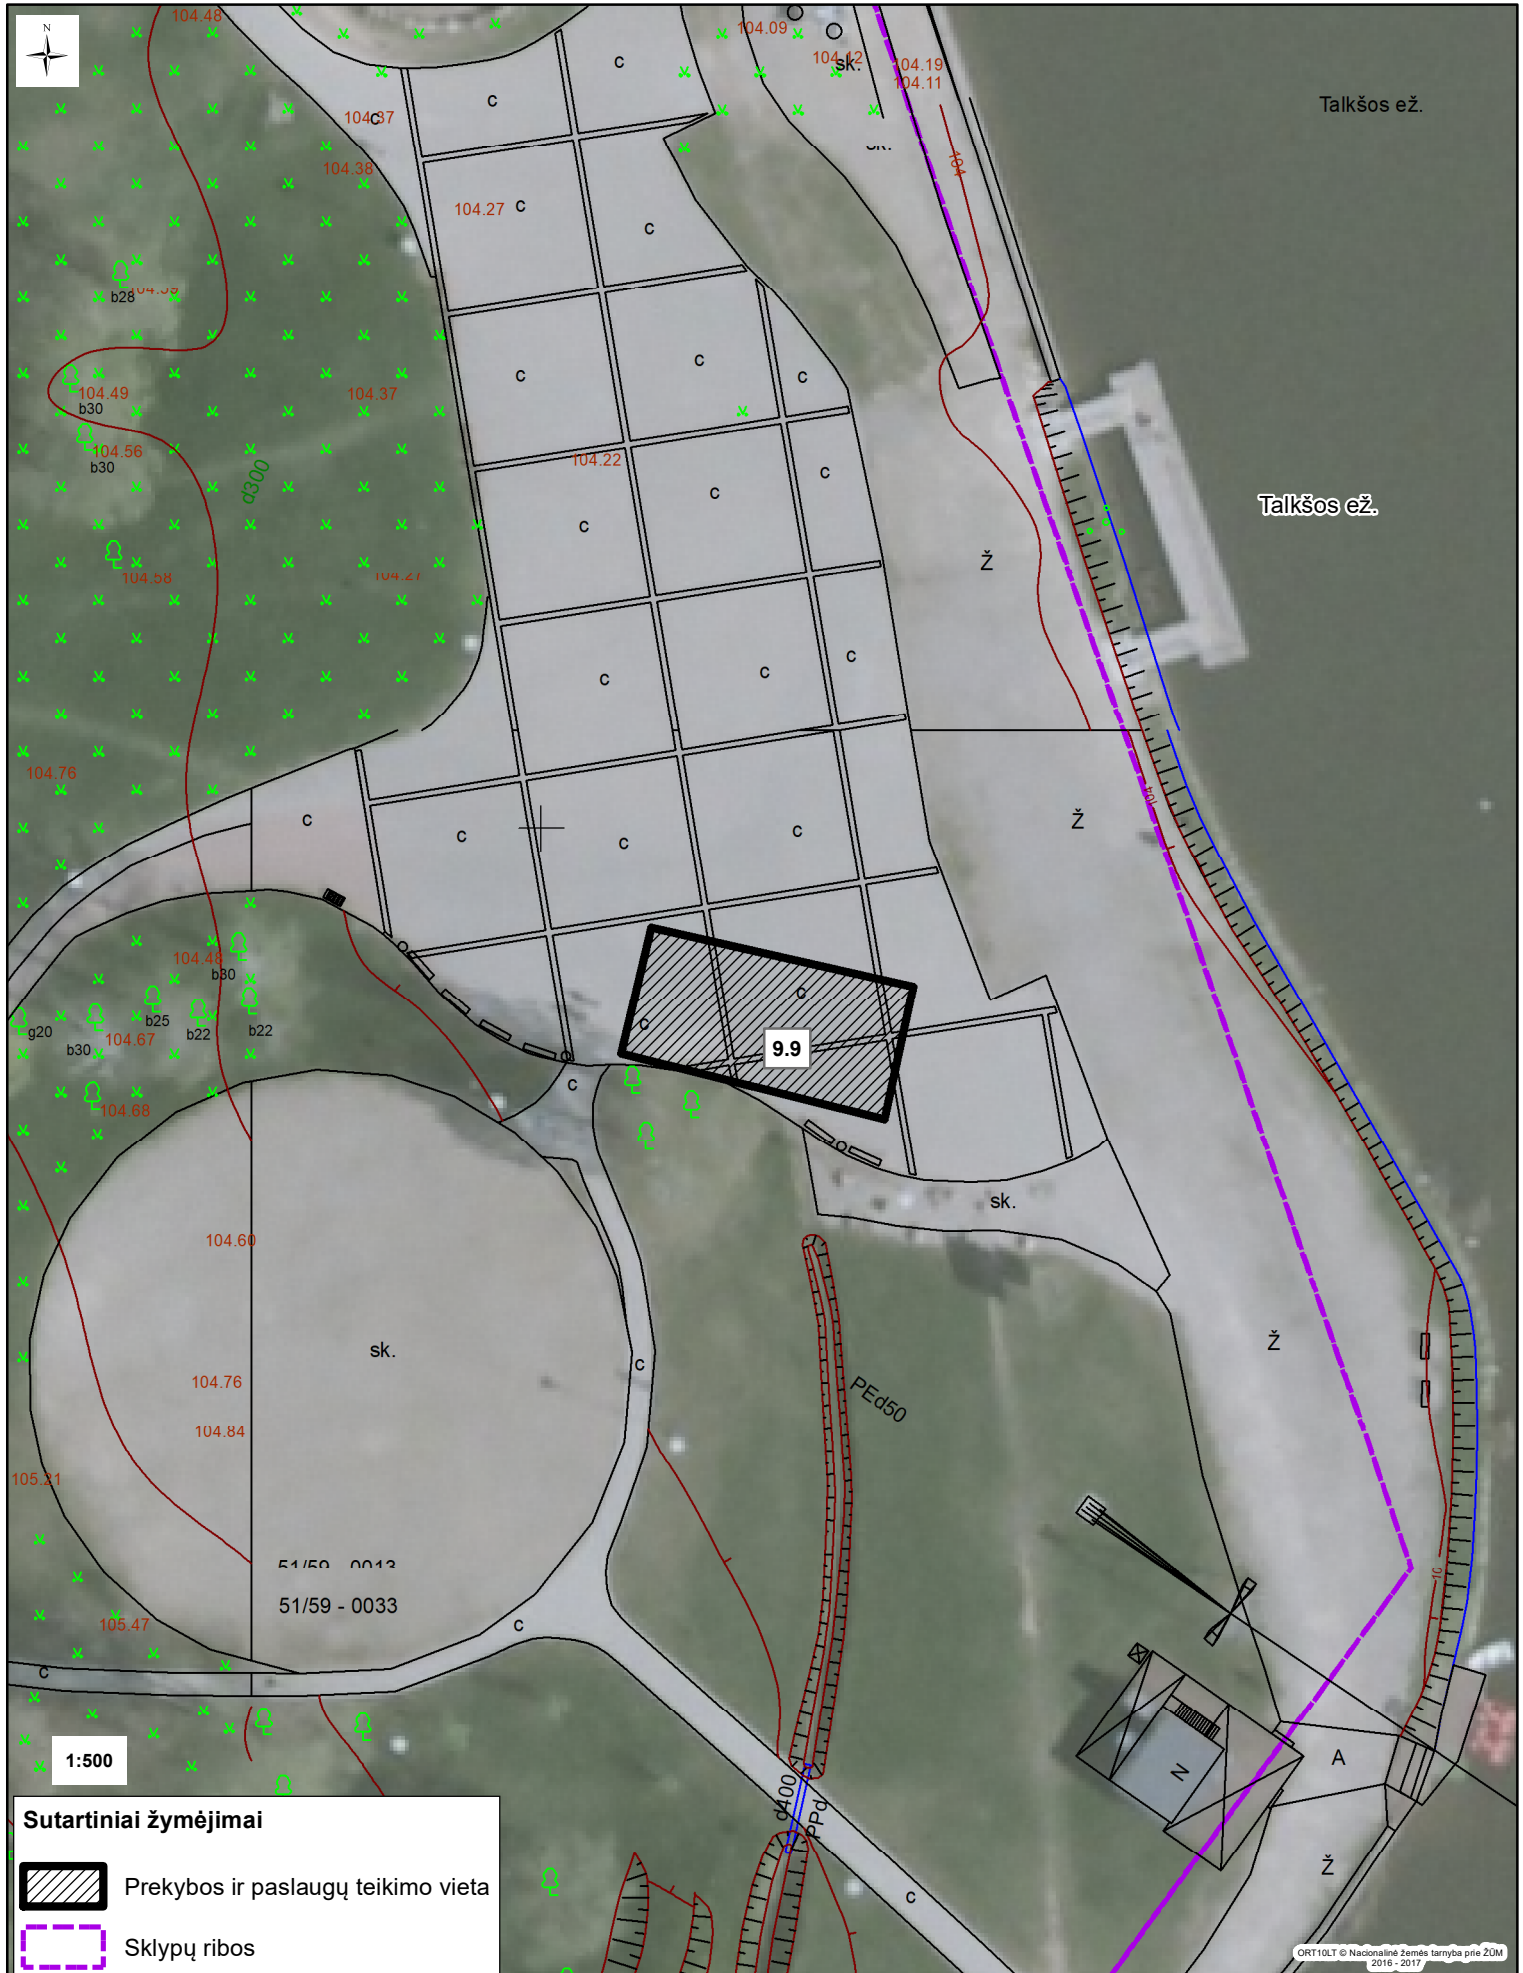

Pietvakarinės Talkšos ežero pakrantės schema Schema M 1:500

Sutartiniai žymėjimai

-  Prekybos ir paslaugų teikimo vieta
-  Sklypų ribos