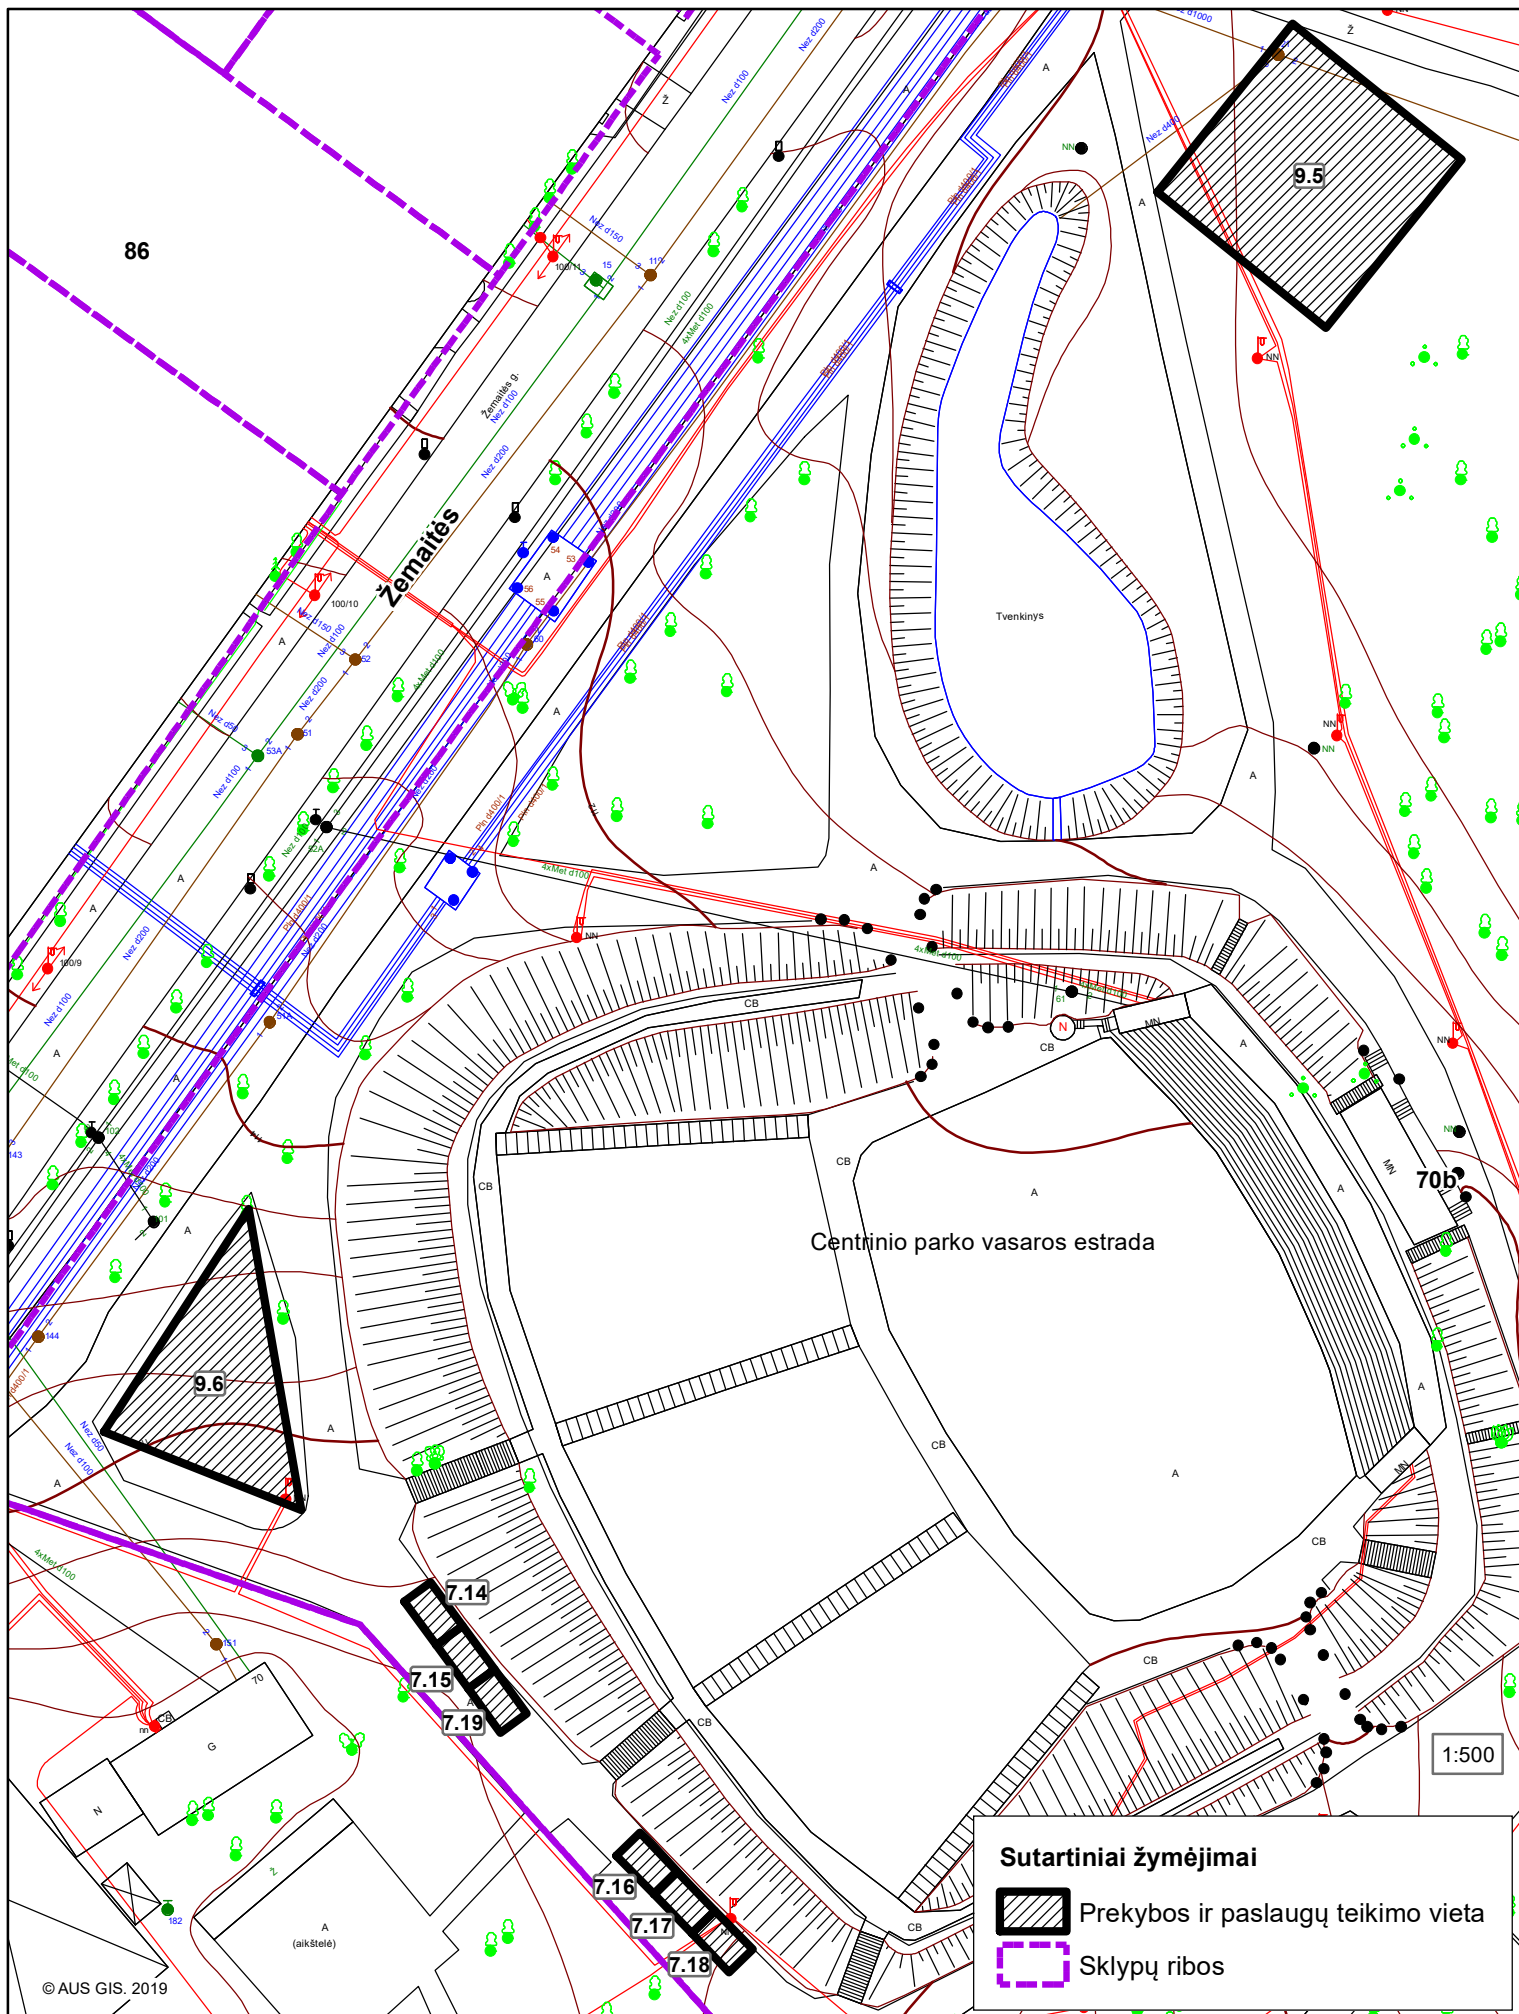

Centrinio parko teritorija
schema M 1:500

Sutartiniai žymėjimai

-  Prekybos ir paslaugų teikimo vieta
-  Sklypų ribos