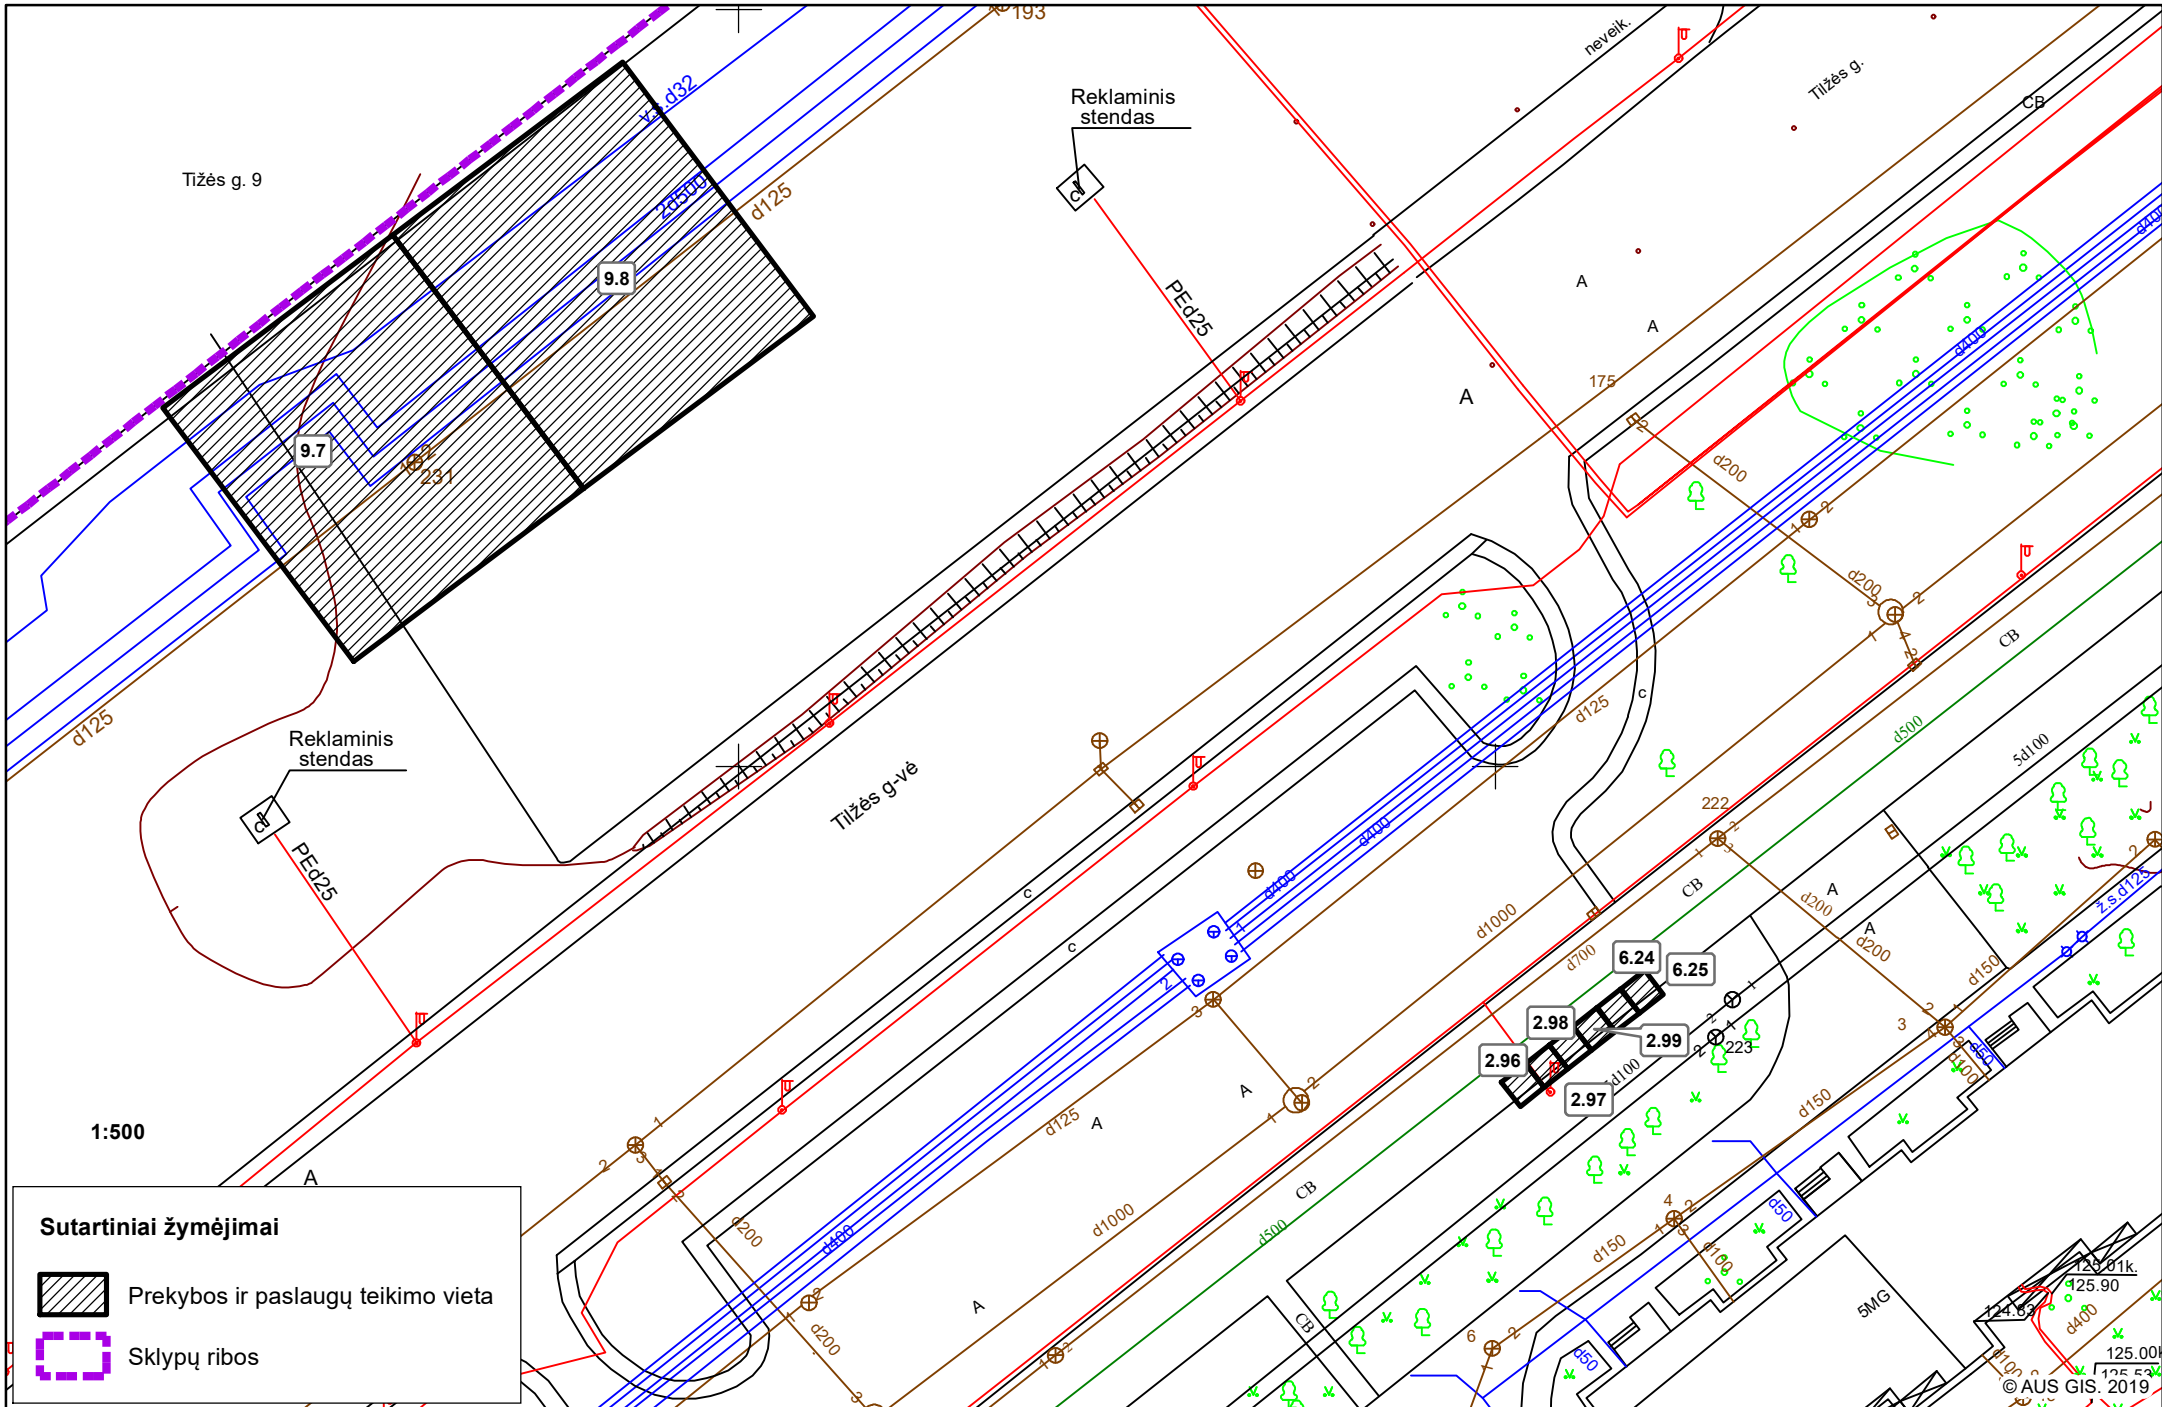

**Teritorijos prie Tilžės g. 9 schema**  
**M 1:500**

Prekybos ir paslaugų teikimo vietų iš (nuo) laikinųjų prekybos įrenginių  
 Šiaulių miesto viešosiose teritorijose adresų sąrašo 10 priedas

**Sutartiniai žymėjimai**

-  Prekybos ir paslaugų teikimo vieta
-  Sklypų ribos