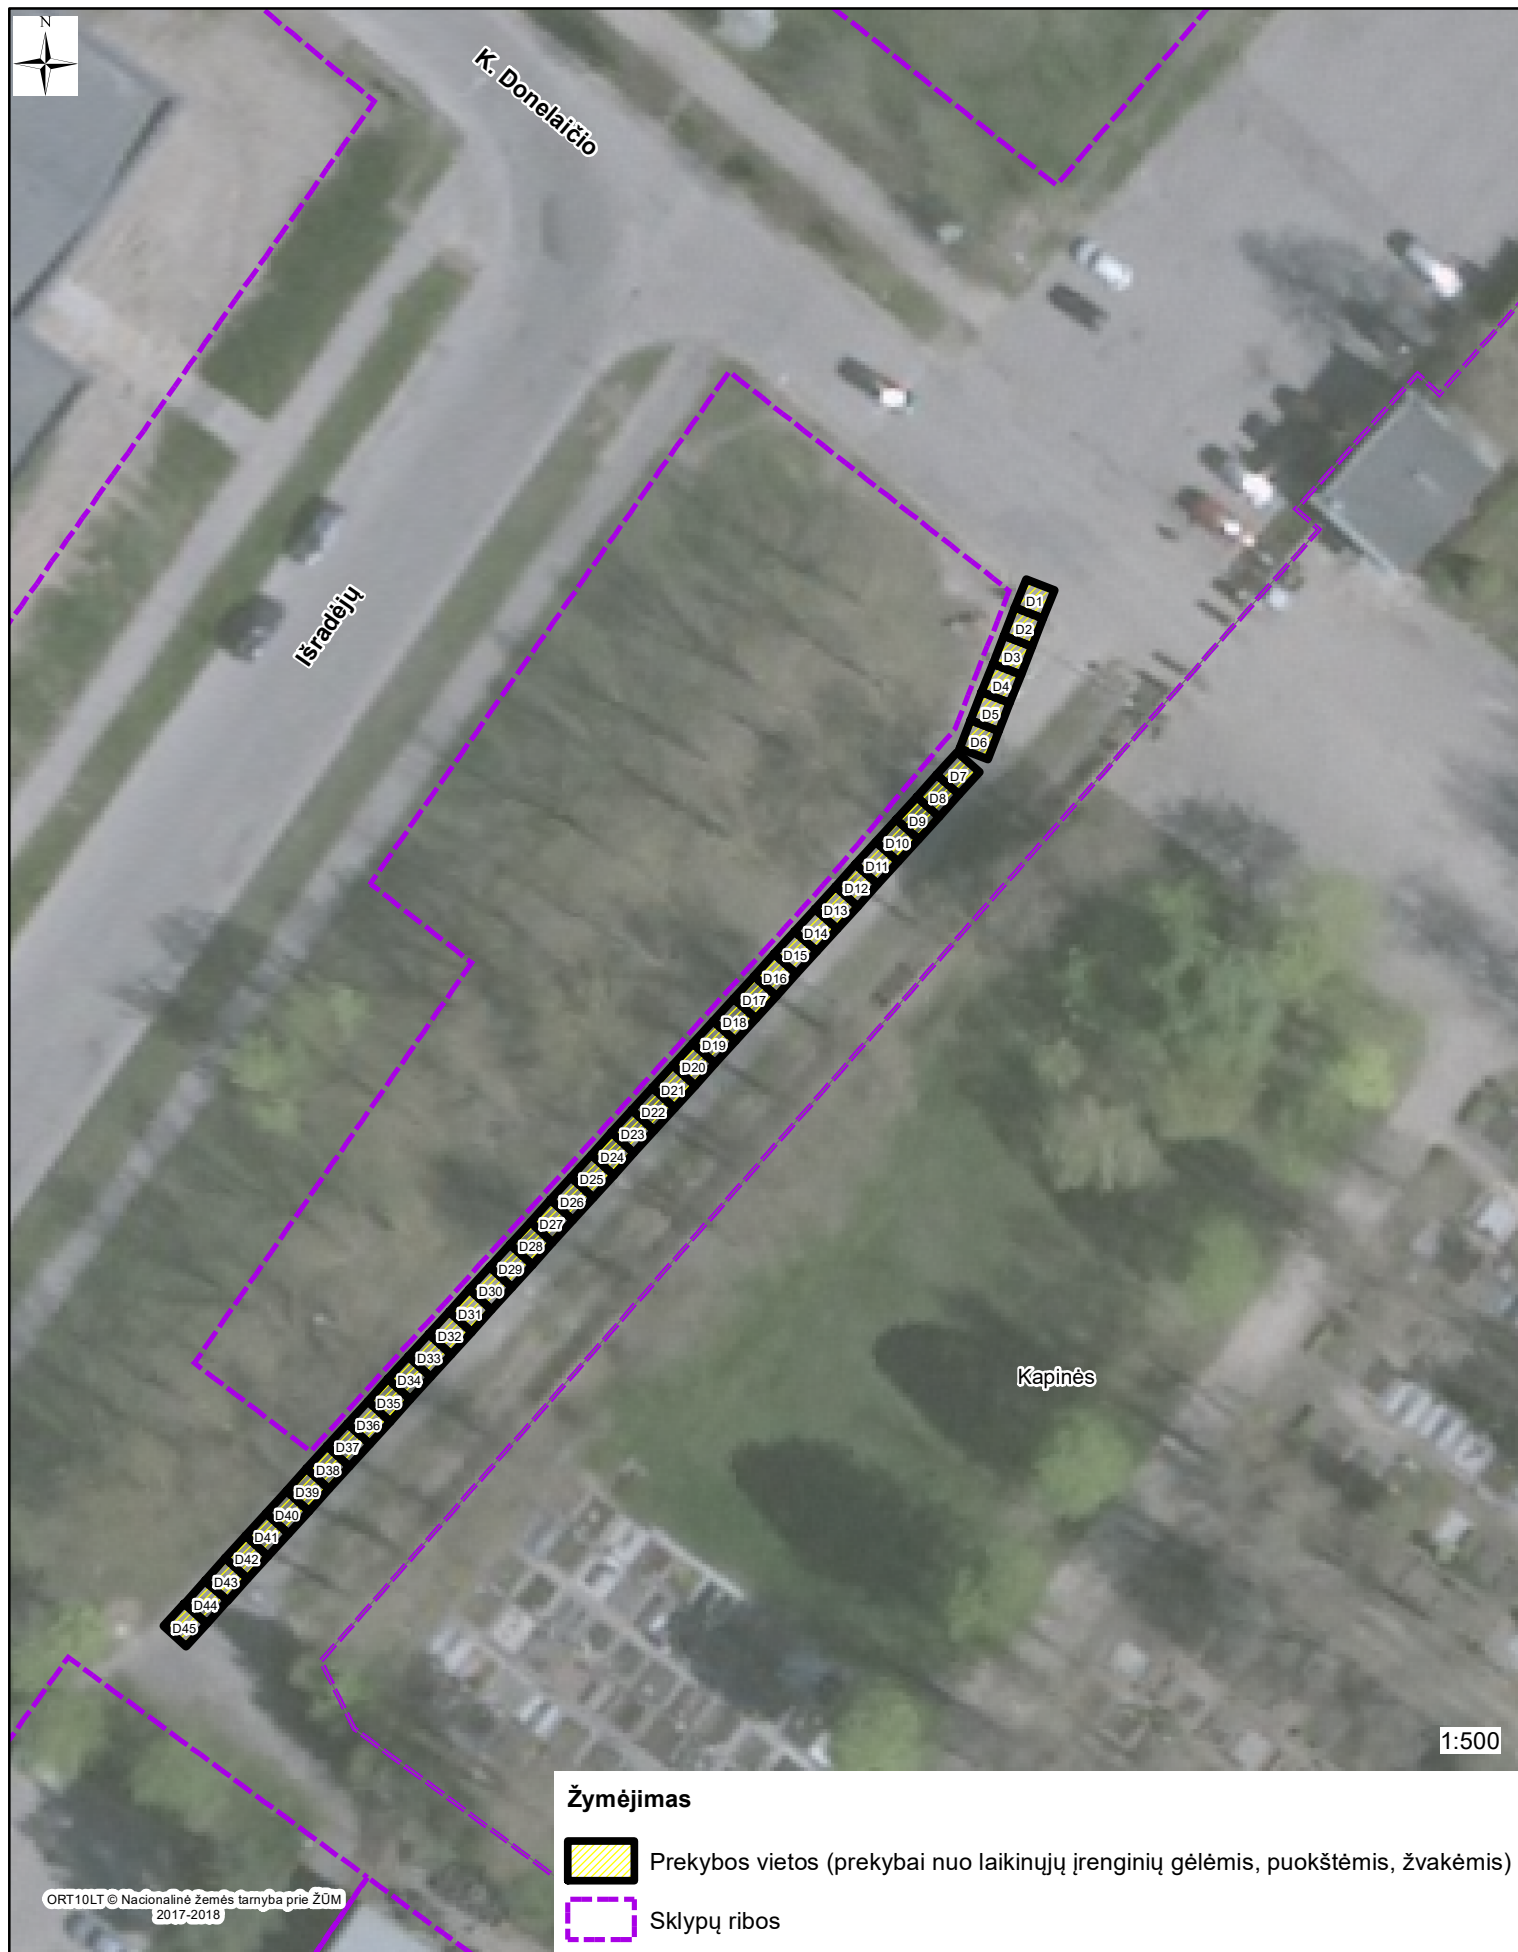

TERITORIJOS PRIE K. DONELAIČIO CIVILINIŲ KAPINIŲ
SCHEMA M 1 : 500

Žymėjimas

Prekybos vietos (prekybai nuo laikinųjų įrenginių gėlėmis, puokštėmis, žvakėmis)

Sklypų ribos