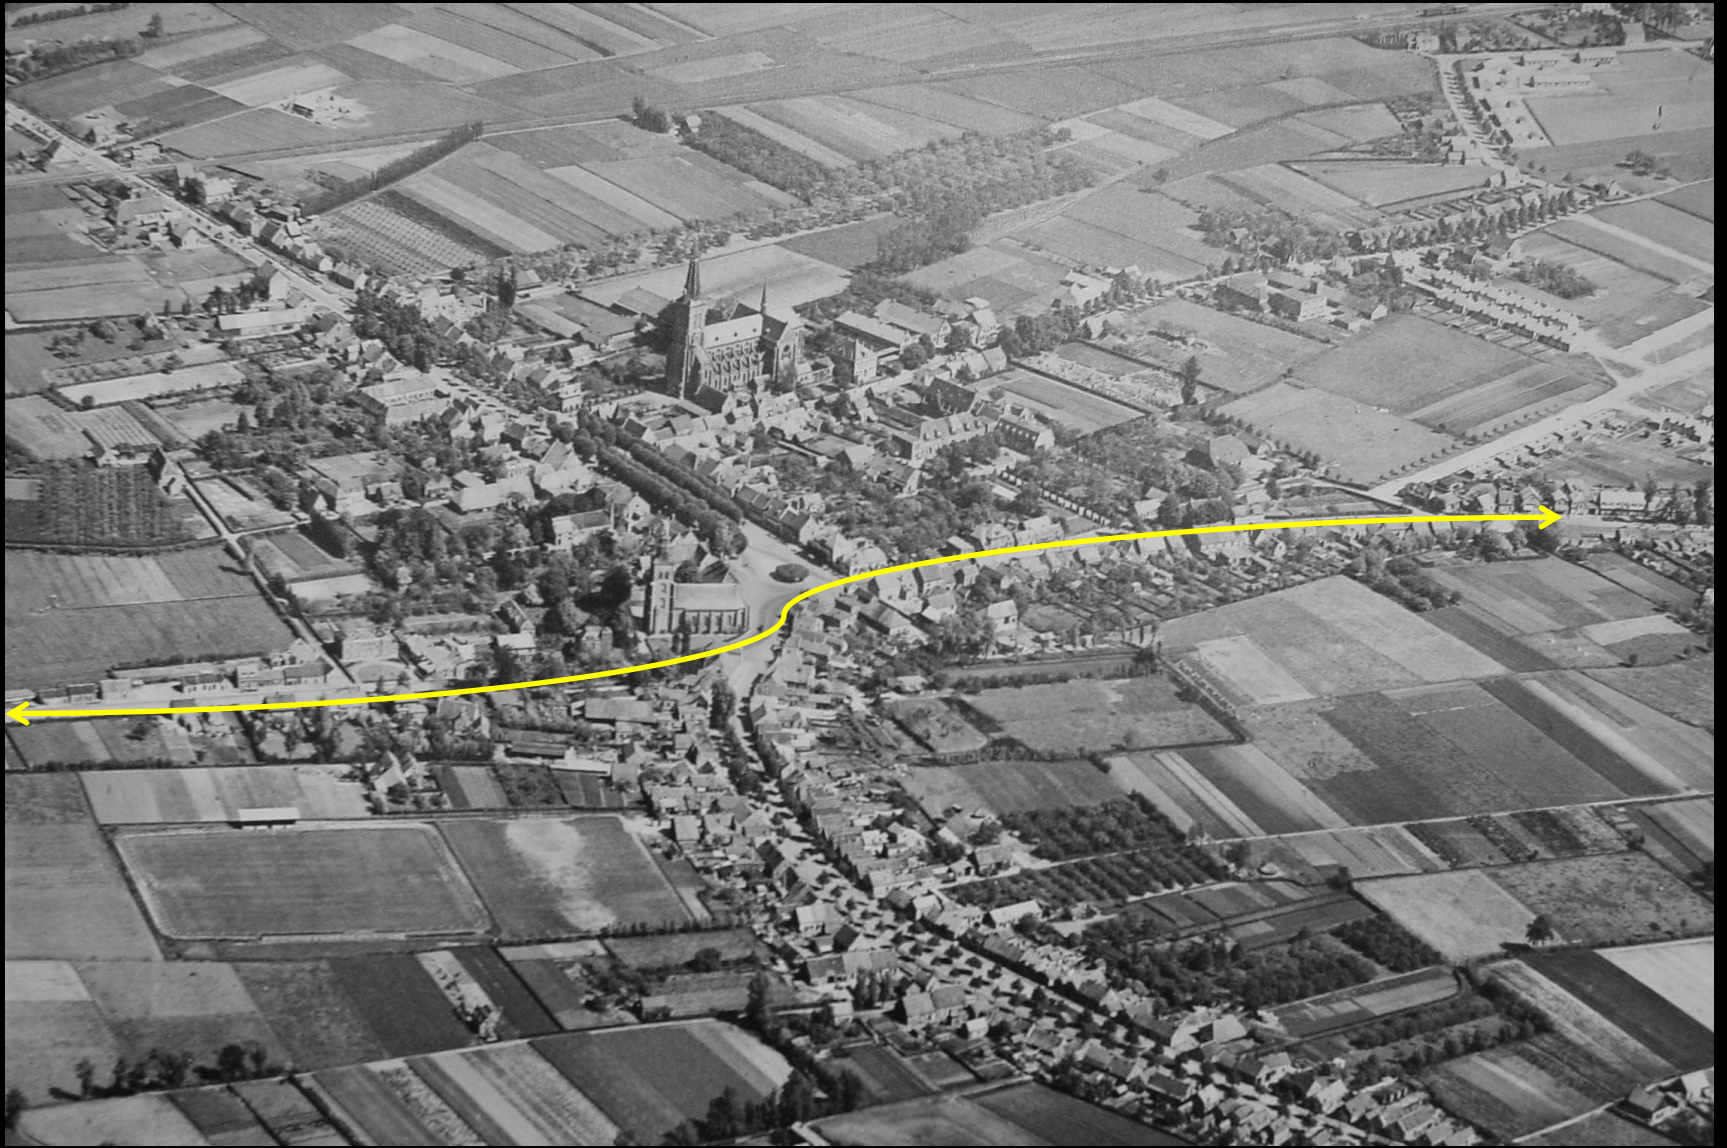

## Presentation Etten-Leur

27th nov. 2014

Ca. 1600 km

Etten-Leur

42.000 people  
20.000 livings

Etten 1940

Etten ca. 1950

Etten ca 1961

**Topografie ETTEN-LEUR**

Water	Belegd land	Streeklus	Langbouw	Ligvlak	Tuinstad
Stroomgebied	Pruinbouw	Roofbouw	Hooibouw	Strooisland	Kleinere bebouwing
Grasland	Beemtenland	Rijpgebied	Paas	Tuin	Grasland
Landbouw	Landbouwland	Landbouwland	Landbouwland	Landbouwland	Landbouwland
Landbouw	Landbouw	Landbouw	Landbouw	Landbouw	Landbouw
Landbouw	Landbouw	Landbouw	Landbouw	Landbouw	Landbouw
Landbouw	Landbouw	Landbouw	Landbouw	Landbouw	Landbouw
Landbouw	Landbouw	Landbouw	Landbouw	Landbouw	Landbouw
Landbouw	Landbouw	Landbouw	Landbouw	Landbouw	Landbouw
Landbouw	Landbouw	Landbouw	Landbouw	Landbouw	Landbouw
Landbouw	Landbouw	Landbouw	Landbouw	Landbouw	Landbouw
Landbouw	Landbouw	Landbouw	Landbouw	Landbouw	Landbouw