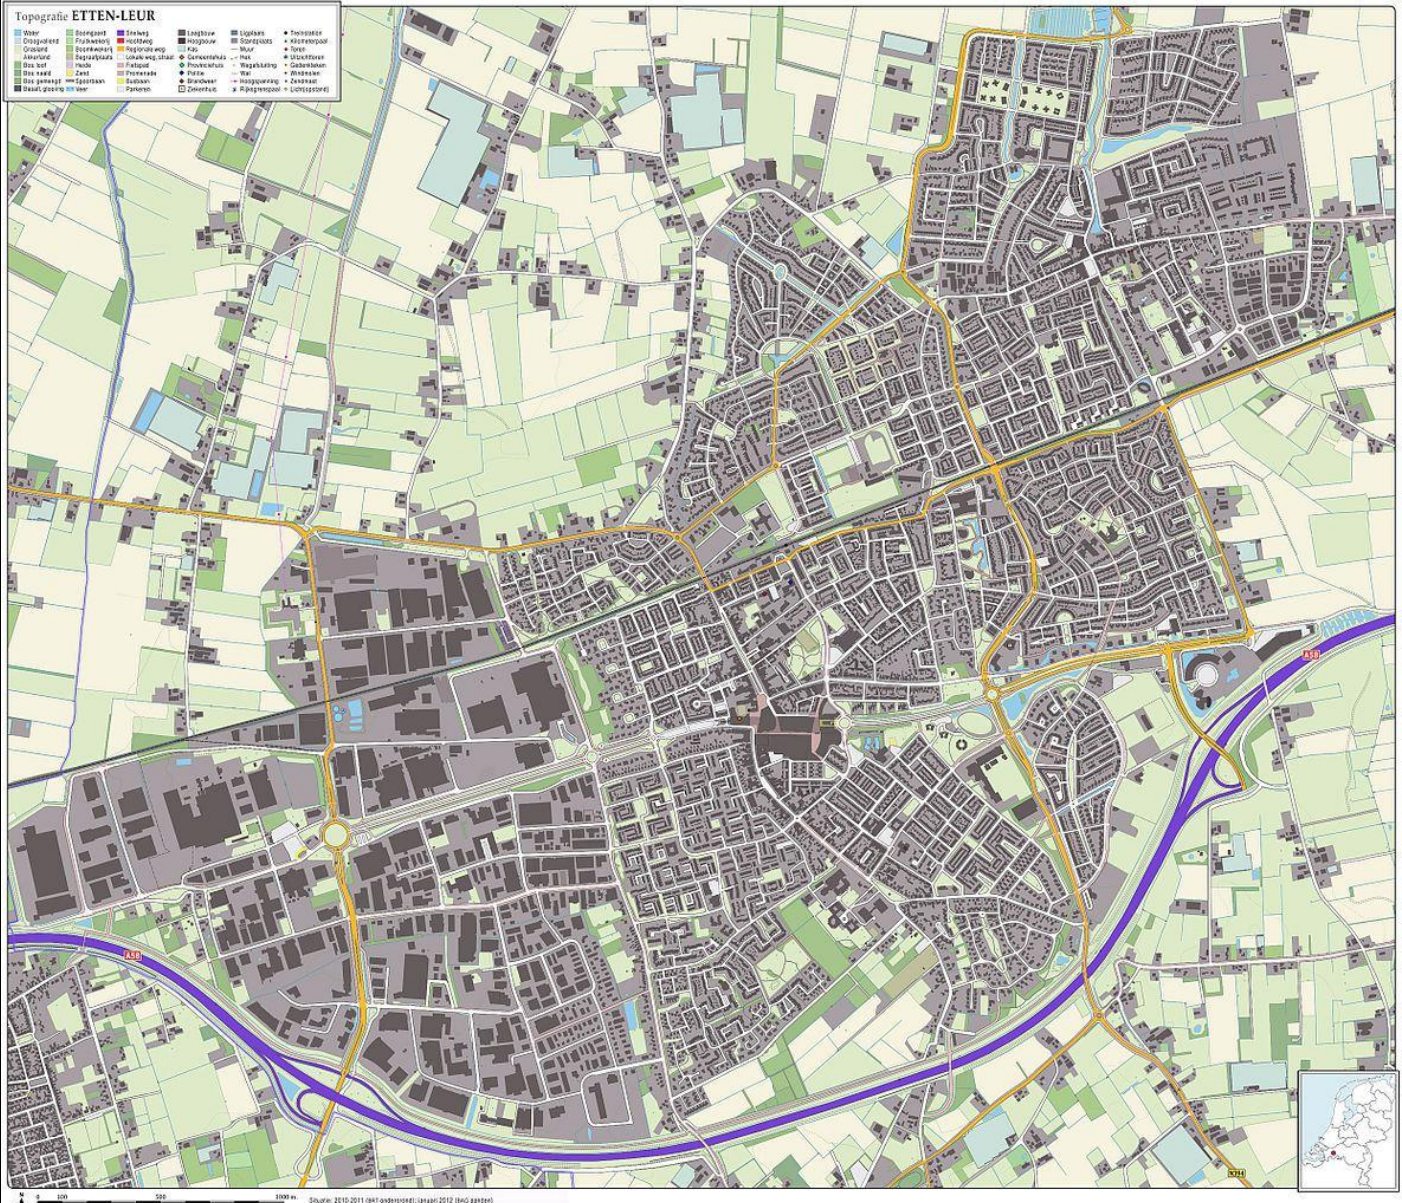

0 100 200 300 m
Schaal: 2010-2011 (dkt ondsprek); januari 2012 (dkt plan)