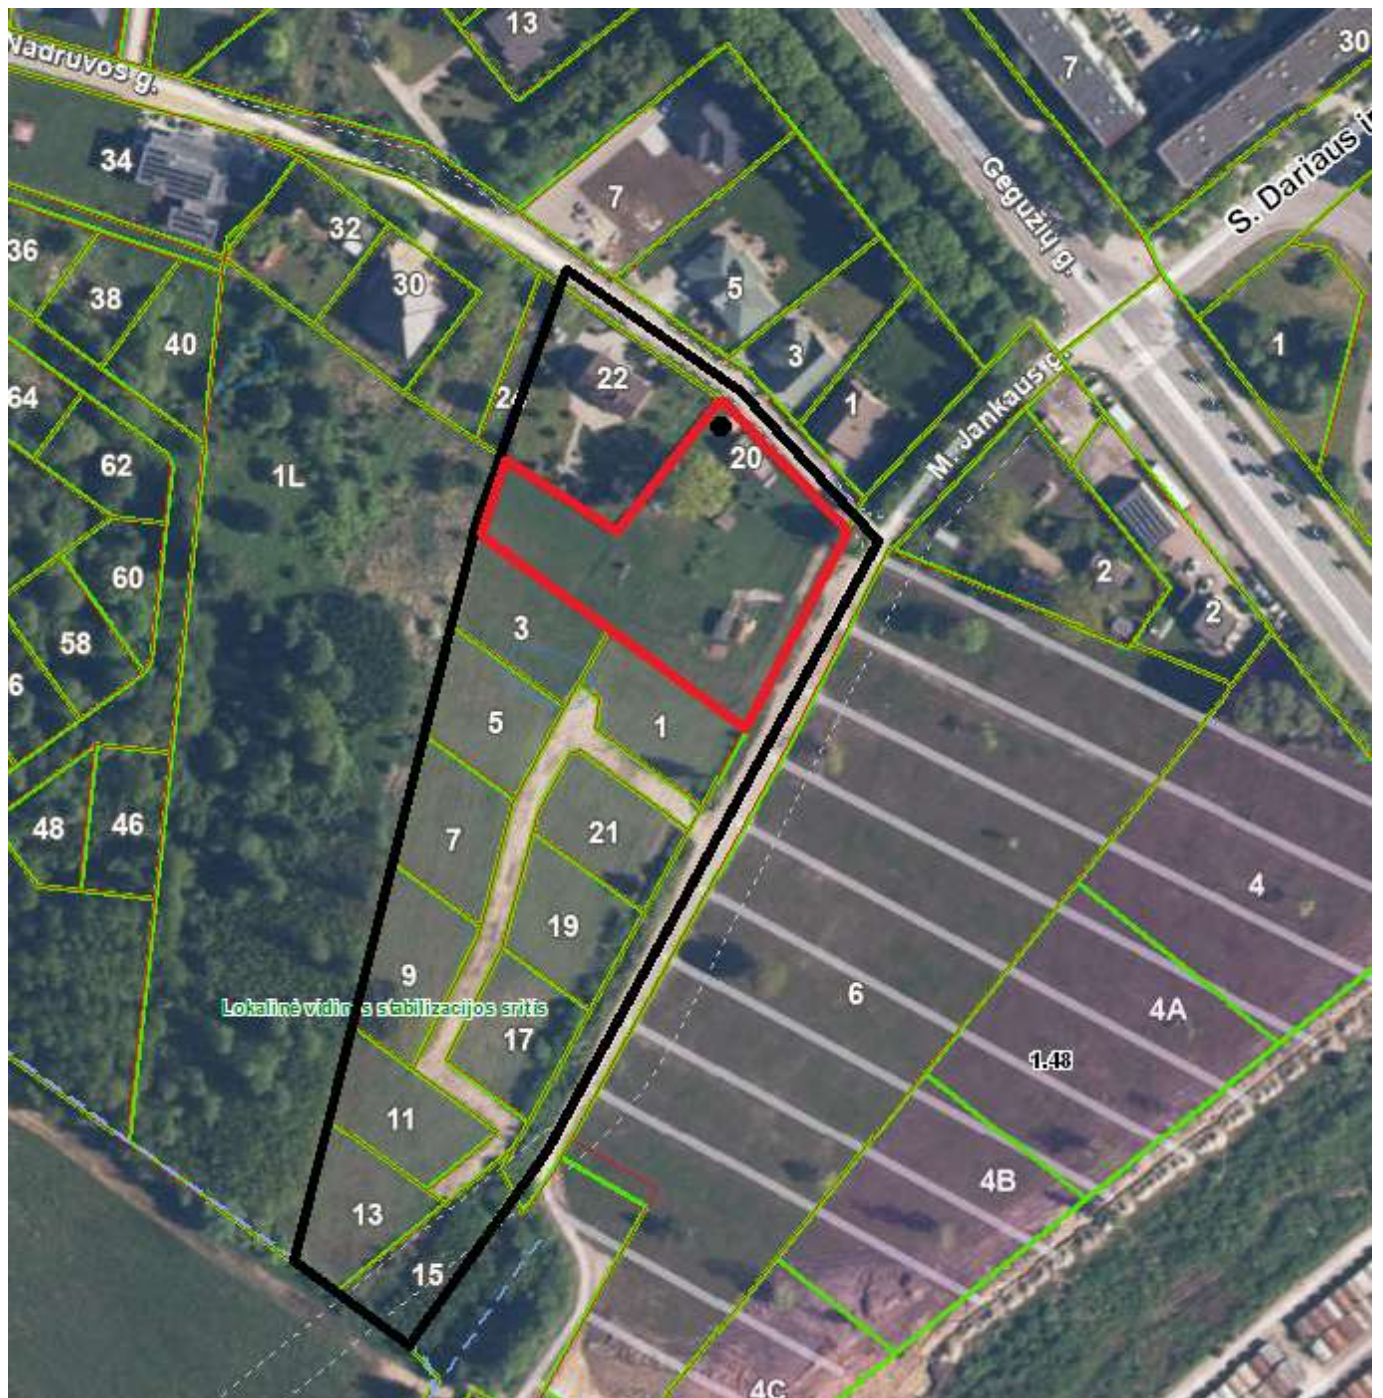

**SUPAPRASTINTA TVARKA PARENGTO DETALIOJO PLANO SKLYPŲ GEGUŽIŲ G. 6,
6A, 6B, 6C KOREGAVIMO SKLYPO NADRUVOS G. 20 RIBOSE INICIJAVIMO
SUTARTIES PAGRINDU NAGRINĖJAMOS IR PLANUOJAMOS TERITORIJOS SCHEMA**

- Planuojama teritorija
- Nagrinėjama teritorija
- Informacinio stendo vieta (matmenys ne mažiau 50x40 cm)